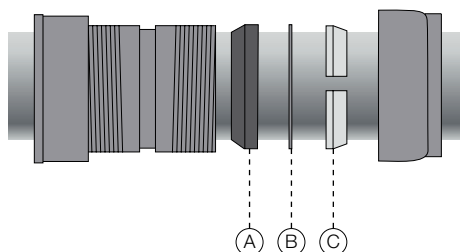

Raccordo di riparazione per tubo in ferro zincato

Fittings for FE pipe

Raccordo di riparazione in ottone stampato per impianti con tubo in ferro. La tenuta meccanica è garantita da un anello conico tagliato (C) mentre la tenuta idraulica è garantita da una guarnizione tronco conica (A) unita ad una rondella (B).
Pressione massima di esercizio 50 bar